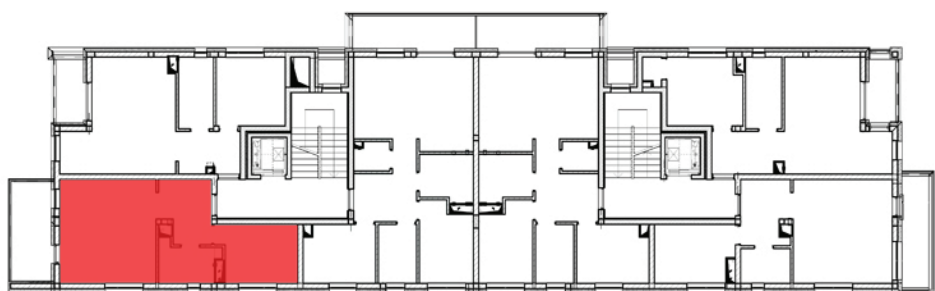

BUDYNEK NR 2 PIĘTRO 3

MIESZKANIE NR 24

- Przedpokój - 6,74m²
- Pokój - 9,62m²
- Łazienka - 4,72m²
- Pokój dzienny + aneks kuchenny - 21,50m²

Razem: 42,58m²